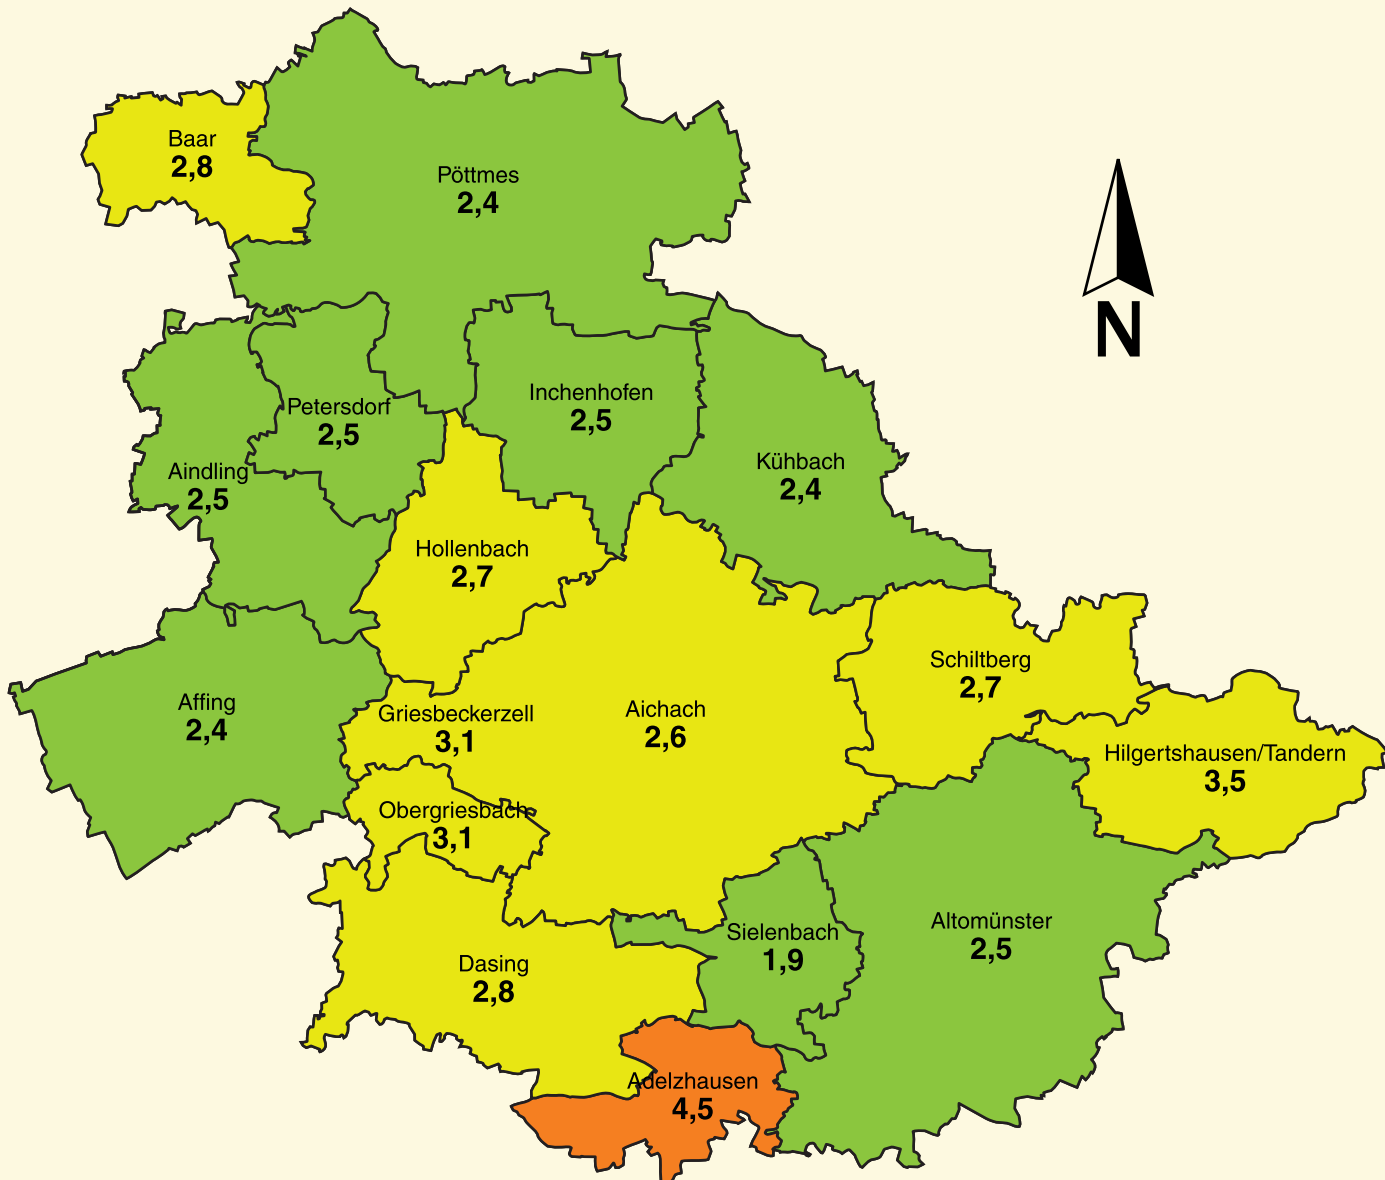

# Die Lebensqualität in den Gemeinden des OrtsCheck

Farben nach Schulnoten:

1 2 3 4 5 6

*Kartographische Darstellung:*

Institut für Geographie der Universität Augsburg

Lehrstuhl für Humangeographie und Geoinformatik

*Datengrundlage:*

Berechnungen aus Erhebungen des OrtsCheck